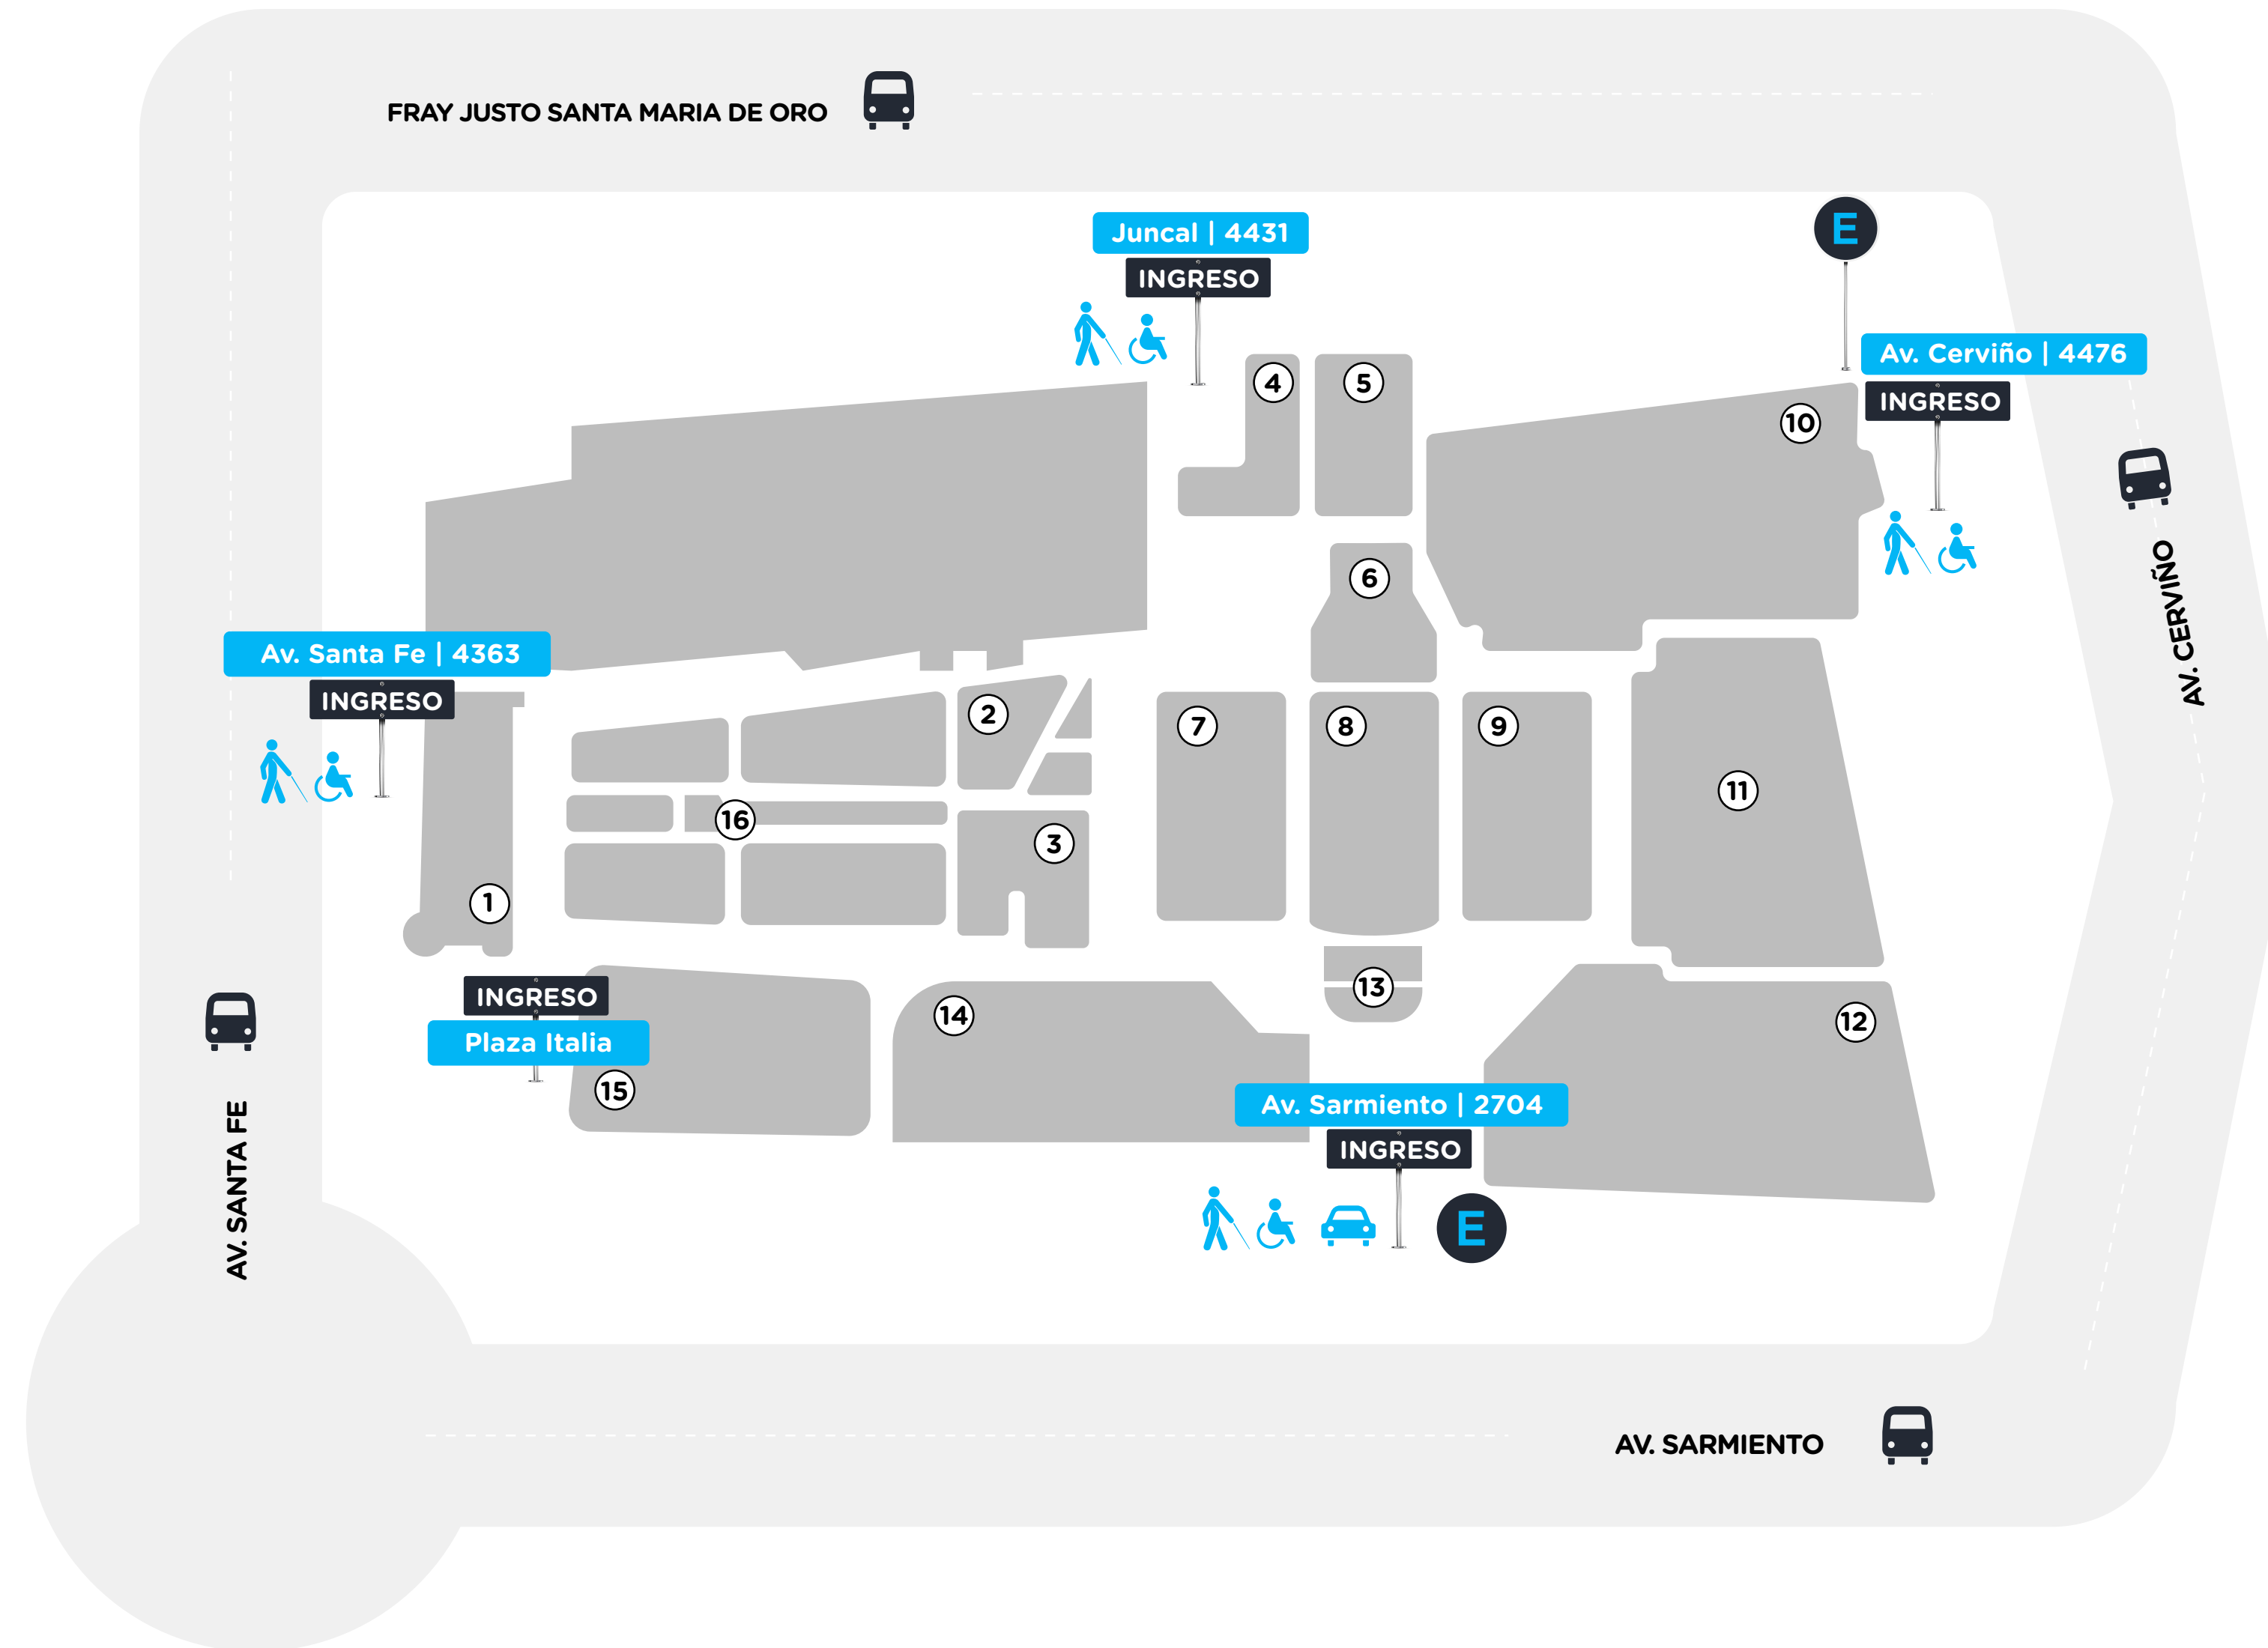

Plano General

- 1 Pabellón Frers
- 2 AIRE LIBRE | El Fogón de La Rural
- 3 AIRE LIBRE | Pista Auxiliar
- 4 Salas Ceibo y Nogal
- 5 Auditorio Principal
- 6 Sala de Ventas
- 7 Pabellón Equinos · 8 ·
- 8 Pista Central
- 9 Pabellón Equinos · 9 ·
- 10 Pabellón · Amarillo ·
- 11 Pabellón · Verde ·
- 12 Pabellón · Azul ·
- 13 Plaza del Bicentenario
- 14 Restaurante "El Central"
- 15 Pabellón · Ocre ·
- 16 Islas Verdes al Aire Libre